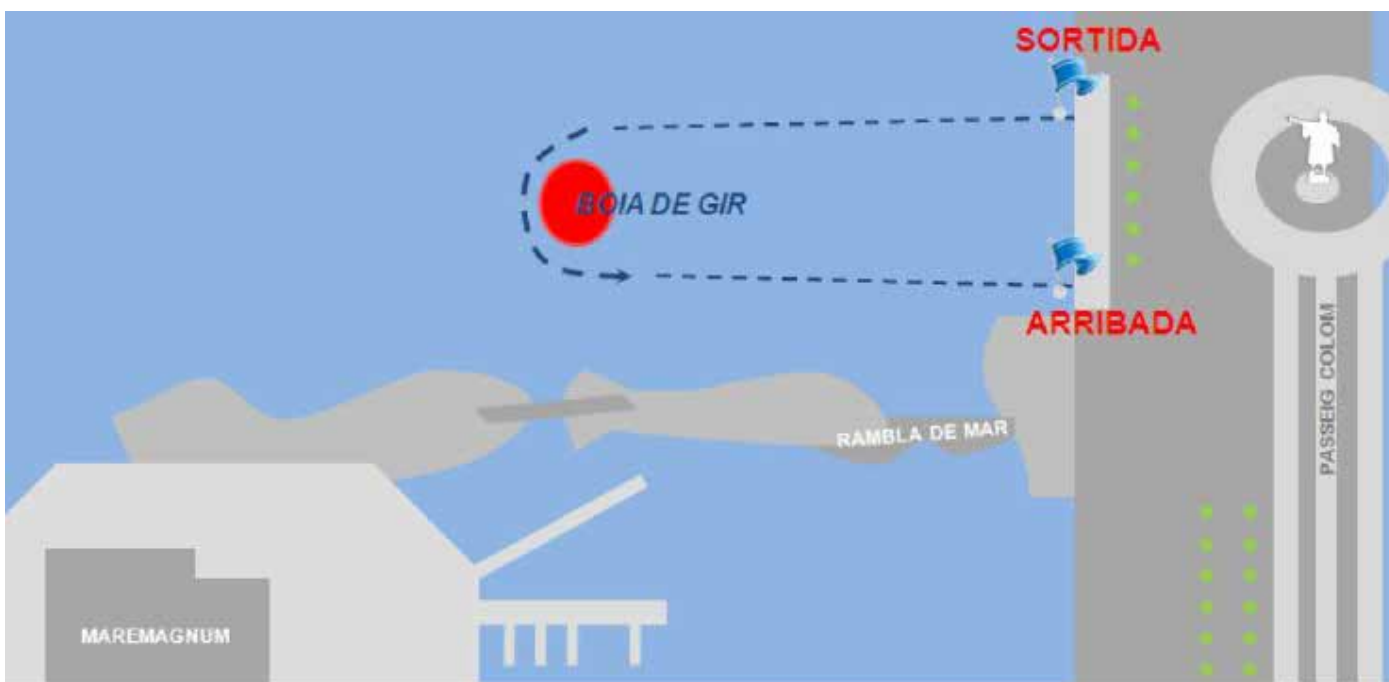

COPA NADAL

Tradicions que marquen

113. Edició

Recorregut

Apunts sobre la Copa Nadal de natació

Es va instaurar el 1907. És considerada la primera prova d'aigües obertes de l'Estat i una de les més antigues d'Europa.

El primer guanyador fou **Edwald Poeschke**, amb un temps de 3.17.2.

El 1928 hi hagué per primera vegada una participació femenina, i la guanyadora fou **Maria Lluïsa Vigo**.

El rècord de la prova en categoria masculina està en possessió de **Carles Ventosa** amb un temps de 1.51.05 des de 1994 i en categoria femenina el rècord és de **Bàrbara Bernus**, amb un temps de 2.03.89 des de 1992.

Els nedadors que més cops han guanyat la prova han estat **Dani Serra** amb deu vegades, seguit de **Guillem Pujol** amb vuit vegades.

La nedadora que més vegades ha guanyat la prova ha estat **Carme Soriano** amb sis copes i amb cinc triomfs **Mari Bernet** i **Esther Núñez**.

El nedador **Josep Bernal**, guanyador a l'any 1943, va tornar

a participar l'any 1993 celebrant el 50è Aniversari i el nedador **Jordi Casas** a l'edició del 2020 va celebrar la seva 67a participació.

En la 87a edició la novetat a destacar va ser el canvi de lloc de la prova, donant-se la sortida des de l'emblemàtic Portal de la Pau, enfront dels Monument a Colom, i el recorregut va ser paral·lel a la passarel·la de la Rambla del Mar.

El trofeu família més nombrosa destaquen els premis atorgats per Aldees Infants SOS a les famílies amb 5 components; **Valmaña Pi** en la 95a edició i **Esforzado-Chillida** en la 98a edició, i la família **Tresens** amb 11 components a la 103a edició.

L'any 2020, la Copa Nadal va viure una de les seves edicions més atípiques a causa de la **Pandèmia de la COVID-19**. L'edició va estar marcada per unes importants mesures de prevenció com: la realització de test d'antígens als participants i staff, creació de 2 càmeres de sortides, una cambra de recuperació, una zona d'espera, l'ús de la mascareta, i un llarg etc.